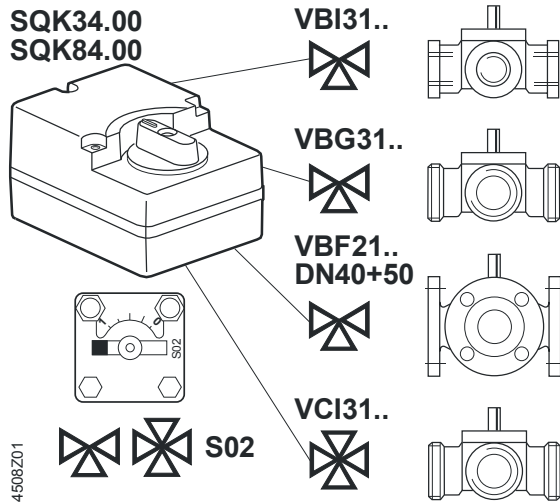

Stellantriebe
Actuators
Servomoteur
Ställdon
Servomotoren
Servocomandi
Toimimoottorit
Actuadores
Motorer
Siłowniki
Pohony
Motorok
Κινητήρες
Приводы
執行器

SQK34.00
SQK84.00

1

2

3

4

5a

5b